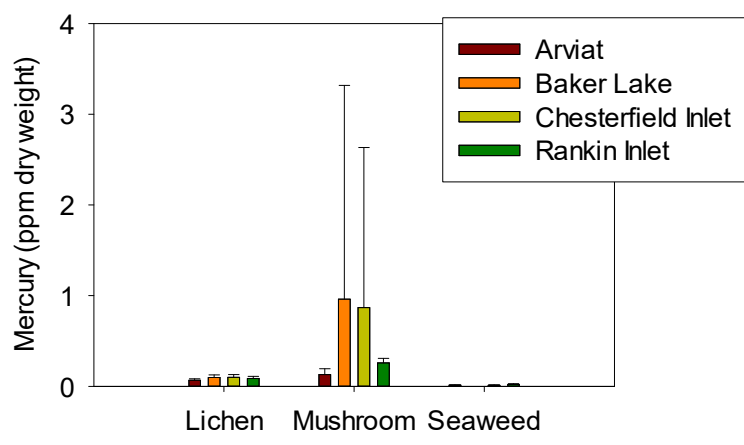

ገቢዎችን ለመለኪያ የሚያገለግሉ ንጹህ ፍሬም ለሚገኙት ስድስት ወር ለግብርና ቢሮ ለመቆየት ለማድረግ ስራዎችዎን ለማጠናቀቅ ያስችሉዎን።

ጎጂ ልዩ ልዩ ምርመራ አገልግሎት ለሚያስፈልጉት

- ገቢዎችን ለመለኪያ የሚያገለግሉ ንጹህ ፍሬም ለሚገኙት ስድስት ወር ለግብርና ቢሮ ለመቆየት ለማድረግ ስራዎችዎን ለማጠናቀቅ ያስችሉዎን።
- ለግብርና ስራ ለመቆየት የሚያስፈልጉትን ሰነዶች እና ሰነዶችን ለማጠናቀቅ ያስችሉዎን።
- ገቢዎችን ለመለኪያ የሚያገለግሉ ንጹህ ፍሬም ለሚገኙት ስድስት ወር ለግብርና ቢሮ ለመቆየት ለማድረግ ስራዎችዎን ለማጠናቀቅ ያስችሉዎን።